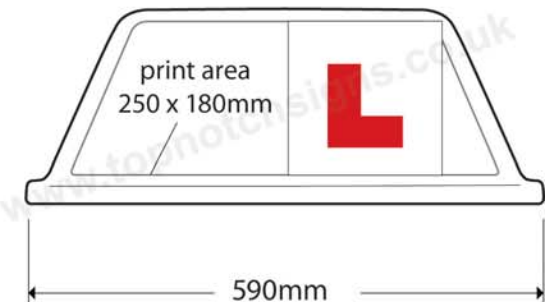

### SOM 13 (Air Flow)

Top View

Side View

Back View

[www.topnotchsigns.co.uk](http://www.topnotchsigns.co.uk)

023 9252 0333